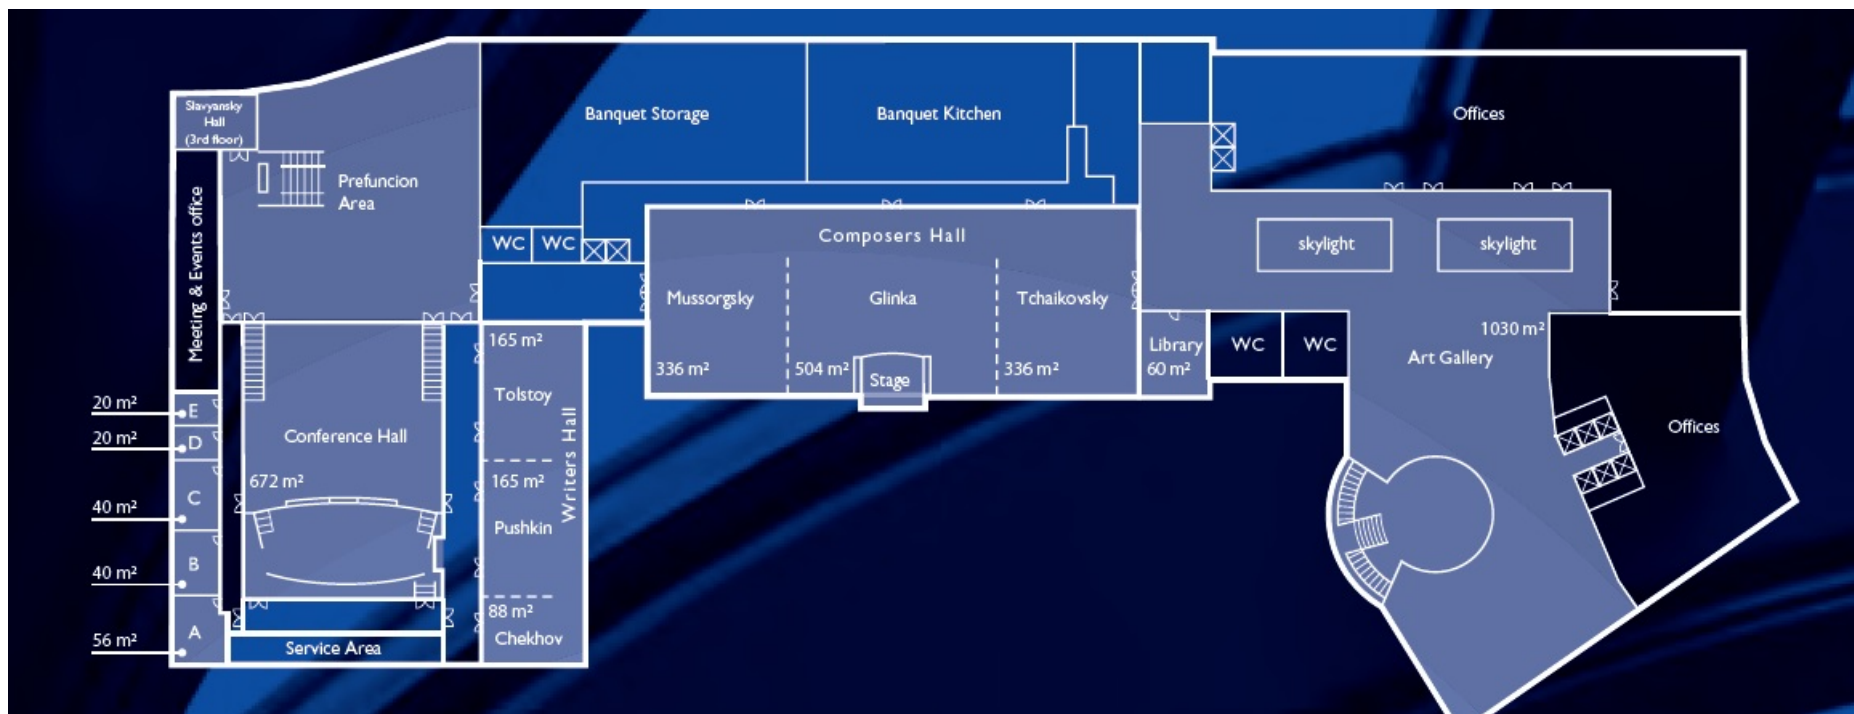

# ВСТРЕЧИ И МЕРОПРИЯТИЯ

Все мероприятия на одном специальном этаже.

ХАРАКТЕРИСТИКИ ПОМЕЩЕНИЙ									
	Театр	Класс	Банкет	Прием	Замк. каре	Откр. каре	Кабаре	Размер, м	Площадь, м <sup>2</sup>
Зал «Композиторский»	450	300	800	1000	–	–	–	21x56x3.3	1176
Зал «Чайковский»	125	100	200	200	75	65	84	21x16x3.3	336
Зал «Глинка»	200	150	350	400	50	40	112	21x24x3.3	504
Зал «Мусоргский»	125	100	200	200	75	65	84	21x16x3.3	336
Зал «Писательский»	250	175	280	300	100	90	140	11x38x3.3	418
Зал «Толстой»	120	75	120	150	40	30	70	11x15x3.3	165
Зал «Пушкин»	120	75	120	150	40	30	70	11x15x3.3	165
Зал «Чехов»	50	40	50	60	25	20	28	11x8x3.3	88
Конференц-зал	550	550	–	–	–	–	–	30x22.4x8.4	672
Фойе перед Конференц-залом	–	–	–	550	–	–	–	27.4x27x3.3	780
Переговорная комната «А»	50	25	–	–	14	25	21	5.3x10.5x3.3	56
Переговорная комната «В»	40	20	–	–	14	20	14	5.3x7.6x3.3	40
Переговорная комната «С»	40	20	–	–	14	20	14	5.3x7.6x3.3	40
Переговорная комната «D»	–	–	–	–	6	–	–	5.3x3.7x3.3	20
Переговорная комната «E»	–	–	–	–	6	–	–	5.3x3.7x3.3	20
Зал «Библиотека»	40	24	30	40	20	25	21	7x8x3.3	60
Зал «Славянский»	60	44	40	50	25	30	28	8.2x9.5x3.3	76
Картинная галерея	–	–	400	500	–	–	–	варьируемый x 3.3	1030