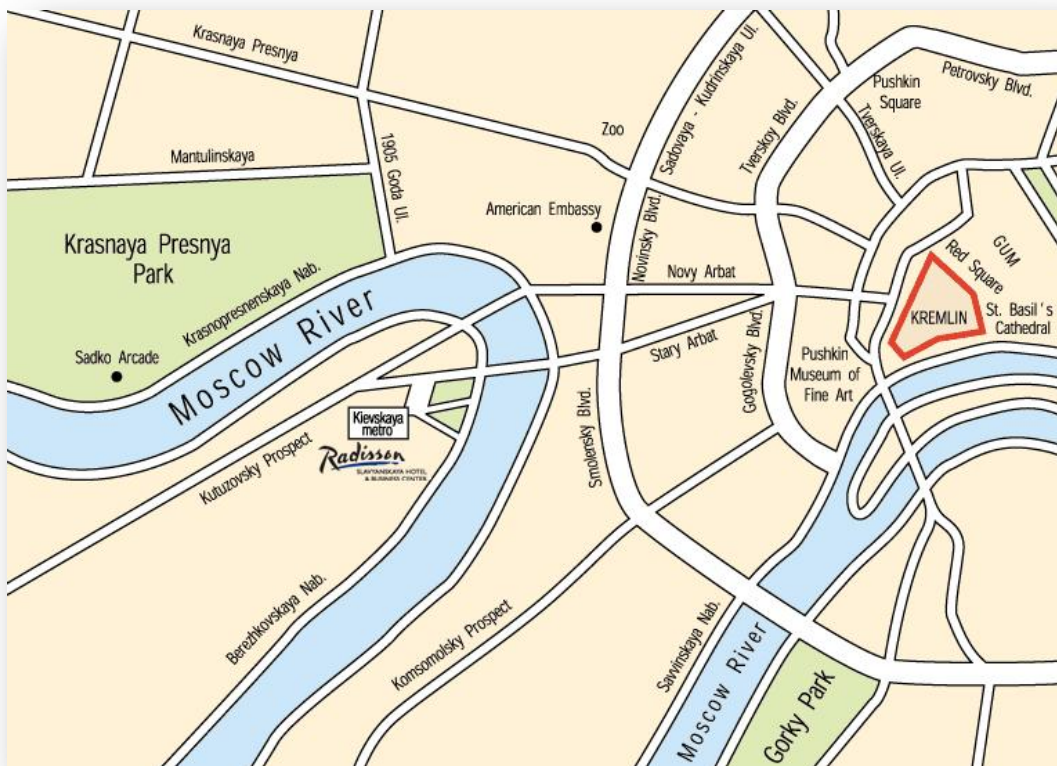

## РАСПОЛОЖЕНИЕ

Станция метро Киевская и Киевский вокзал – 500 м

Аэроэкспресс до Внуково – 500 м (30 минут в пути)

Аэропорт Шереметьево - 35 км

Домодедово - 50 км

Экспоцентр – 4 км (1 остановка на метро)

Крокус Экспо – 24 км (прямая линия метро)

Красная площадь и Кремль – 8 км (7 минут на метро)

Улицы старый и Новый Арбат – 2 км (15 минут пешком)